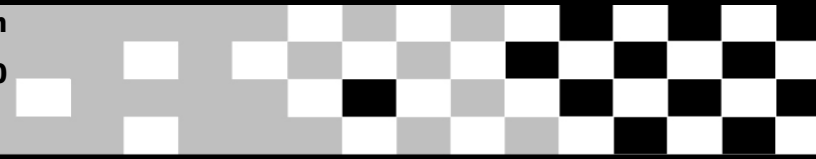

MSC Berching e.V. im ADAC

Nach Runden sortiert

Klasse 2 Rhein-Main-Donau-Ring 0,995 Km

Lauf 1 [R] 14.06.2014 13:50

Rennen (10:00 und 1 Runden) started at 13:51:09

Pos.	St.Nr.	Verband	Name	Verein/Bewerber	Sponsor	Runden	Beste Zeit.	Diff.	Abstand	Gesamtzeit	Punkte
1	532	S	Constantin Piller	CMF Essenbach		8	1:32.334			12:31.120	25
2	116	G	Simon Längenfelder	MSC Höchstädt		8	1:33.147	15.285	15.285	12:46.405	22
3	48	S	Sebastian Meckl	MSC Eichenried		8	1:32.195	20.841	5.556	12:51.961	20
4	16	S	Emil-Manuel Buccioni	MSC Eichenried		8	1:36.324	37.483	16.642	13:08.603	18
5	70	S	Valentin Kees	MSC Reichling		8	1:36.580	39.448	1.965	13:10.568	16
6	314	S	Pius Bergmann	MSC Freisinger Bär		8	1:35.647	54.184	14.736	13:25.304	15
7	69	S	Leonie Müller	MSC Eichenried		8	1:39.239	1:10.671	16.487	13:41.791	14
8	75	S	Carli Massury	MCC Hausham		8	1:39.473	1:10.991	0.320	13:42.111	13
9	104	G	Tim Merkel	MC Frankenjura		7	1:47.093	1 Runde	1 Runde	12:51.974	12
10	91	G	Marius Schricker	MSC Höchstädt		7	1:47.407	1 Runde	2.156	12:54.130	11
11	11	G	Sebastian Zohner	AC Kronach		7	1:41.722	1 Runde	5.150	12:59.280	10
12	9	S	River Wegmann	MSC Pfatter		7	1:48.242	1 Runde	14.731	13:14.011	9
13	29	S	Max Gissibl	MSC Freisinger Bär		7	1:45.155	1 Runde	30.539	13:44.550	8
14	105	G	Colin Sarre	MSC Arnstein		7	1:47.180	1 Runde	1.691	13:46.241	7
15	555	G	Noel Schmitt			7	1:48.595	1 Runde	13.768	14:00.009	6
Nicht Klassifiziert ()											
NF	212	G	Leo Aepler	ADAC Teeam Nordbayern e.		7	1:38.863	NF		11:49.864	0